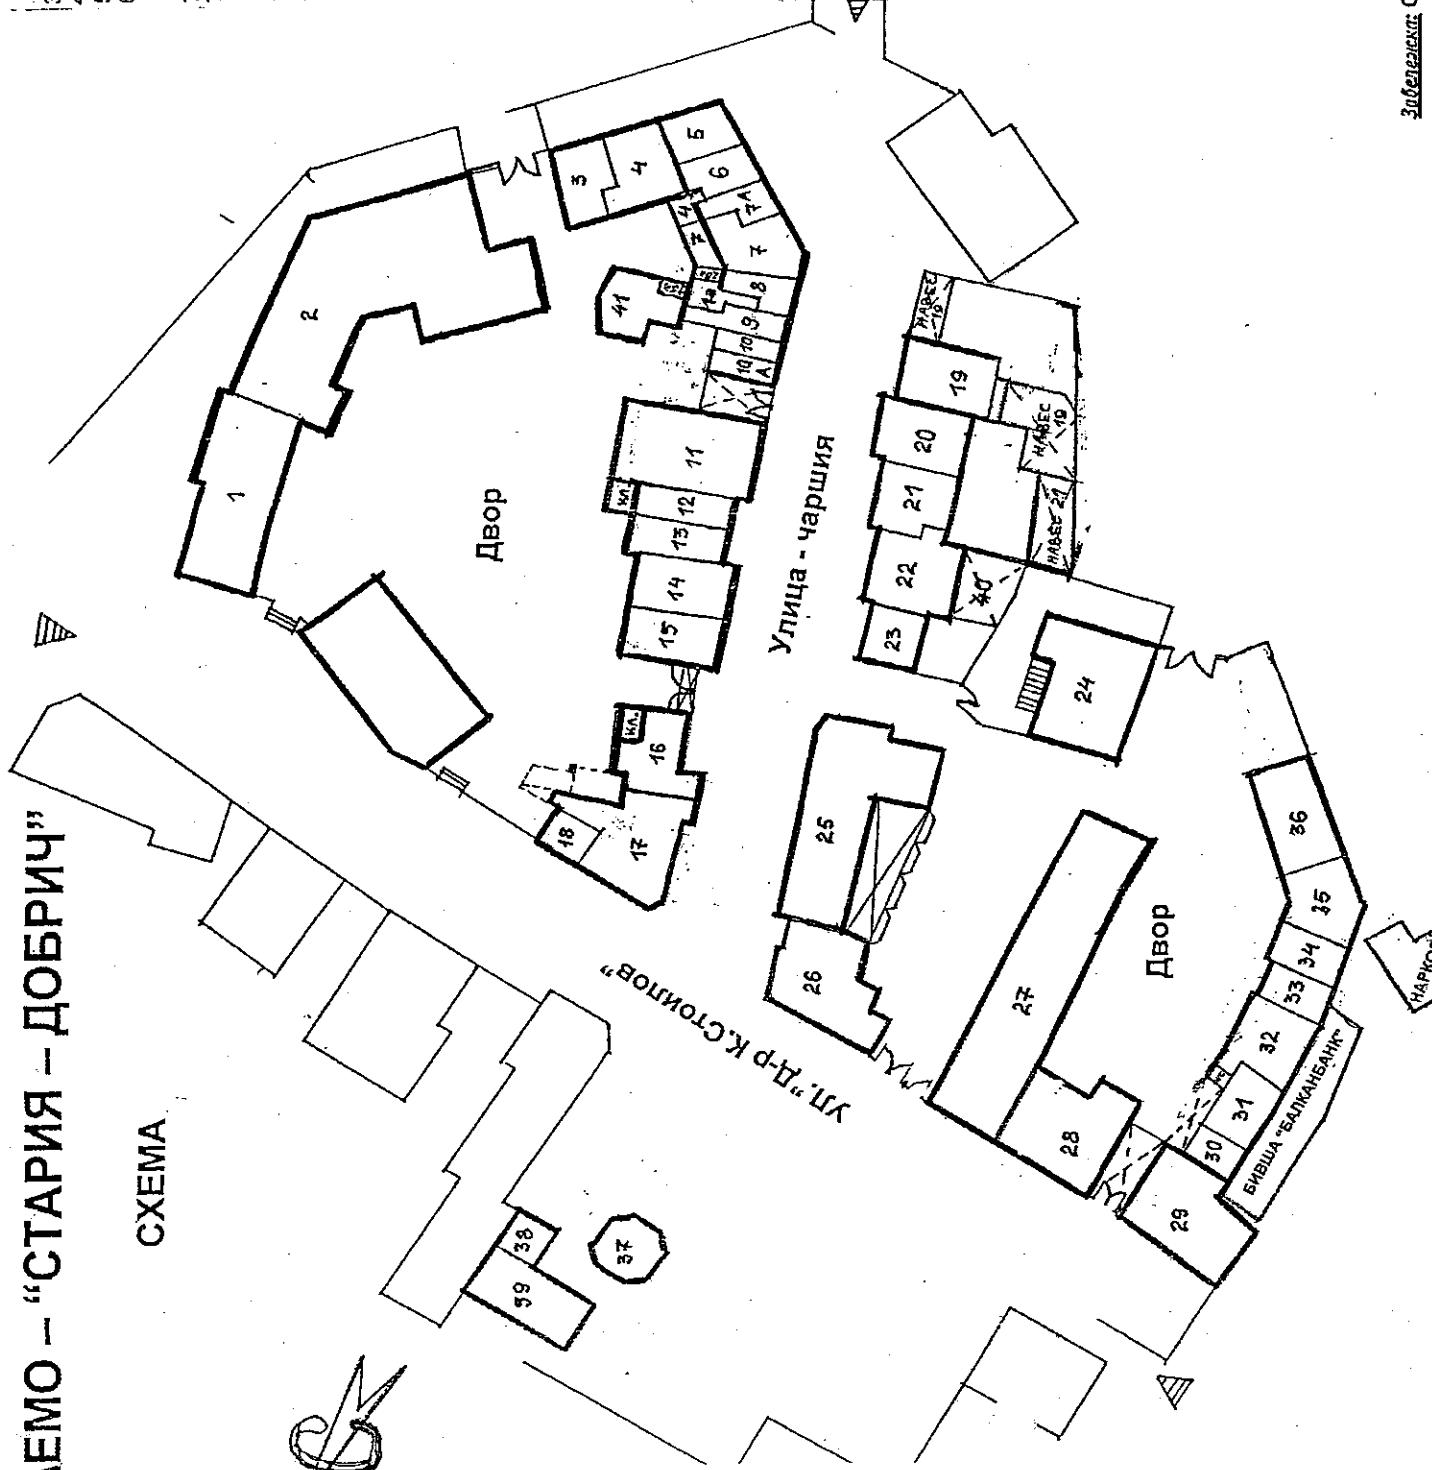

АЕМО – “СТАРИЯ – ДОБРИЧ”

СХЕМА

1. Администрация	Гр. I
2. Експоз. зала и канцеларии	Гр. I
3. Бакърдж. р-ца	Гр. II
4. Ковашка р-ца и ножове	Гр. II
5. Сладкарница /дюкян/	Гр. II
6. Антикварен дюкян	Гр. II
7. Геврекчийница	Гр. III
7А. Бозаджийница	Гр. III
8. Шалкарска р-ца	Гр. IV
9. Дървостругар. р-ца	Гр. IV
10. Иконопис и дърворезба	Гр. IV
10А. Вебарство-шевици	Гр. IV
11. Книговезница	Гр. IV
41. WC	Гр. IV
Склад 1а	Гр. V
Склад 15а	Гр. V
Склад 20а	Гр. V
12. Кожухарска р-ца	Гр. V
13. Дърворезбар. р-ца	Гр. V
14. Златарска р-ца и дюкян	Гр. V
15. Дърворезба – уникали	Гр. V
16. Тъканища – ръчно	Гр. VI
17. Кафене	Гр. VI
18. Плетачница	Гр. VI
26. Кръчма	Гр. VII
25. Гостилница	Гр. VIII
22. Аптека – готови форми и билки	Гр. IX
23. Кожарска р-ца - сарац	Гр. IX
40. Експоз. зала – занаяти	Гр. IX
21. Бъчварска р-ца с двор	Гр. X
20. Архитект. ателие и сиропи – I ет.	Гр. XI
19. Грънчарска р-ца с двор	Гр. XII
27. Хан	Гр. XIII
24. "Къща градски бит"	Гр. XIV
28. Млекарница	Гр. XV
29. Банчарница – милинки, киф	Гр. XV
30. Цамладжийница – текстил	Гр. XVI
31. Обущарница	Гр. XVI
32. Дървод. и талицерска р-ца	Гр. XVII
33. Зографчийница	Гр. XVII
34. Графично ателие	Гр. XVII
35. Художествени тъкани	Гр. XVII
36. Металическа работилница	Гр. XVII
38. Цветарница	Гр. XIX
39. Фотографчийница	Гр. XIX
40. Часовникова кула	Гр. XX